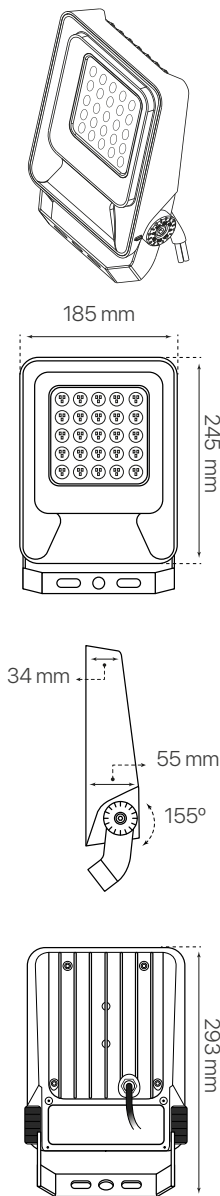

# mónaco

## ficha técnica

### datasheet

ref. 5551215

Nombre / Name	mónaco, proyector led exterior
Referencia / Reference	5551215
Materiales / Materials	Aluminio + PC / Aluminum + PC
Difusor / Diffuser	PC
Potencia / Power	50W
Temperatura de color / Color temperature	2700K
Flujo luminoso / Luminous flux	6000lm
Dimable / Dimmable	No
Ángulo de apertura / Beam angle	90°
Ángulo de inclinación / Inclination angle	155°
IP	65
IK	08
F.P	>0,9
UGR	<30
IRC	>80
Chip	San'an High Quality
Driver	i-TEC series
Vida media (duración) / Average life	36,000h
Clase energética / Energy class	A++
Aislamiento eléctrico / Electrical isolation	Clase I / Class I
Colores / Colors	Gris / Grey
Medida exterior / Product size	293mm x 185mm x 55mm
Protección contra Sobretensiones / surge protection	5kV
Tª (ambiente/trabajo) / Tª (environment/work)	-40°C~50°C
Input	AC100~265V
Output	DC30V 1500mA
Frecuencia / Frequency	50/60Hz
Peso / Weight	1,12Kg
Certificados / Certificates	CE RoHs
Garantía / Warranty	2 años / 2 years